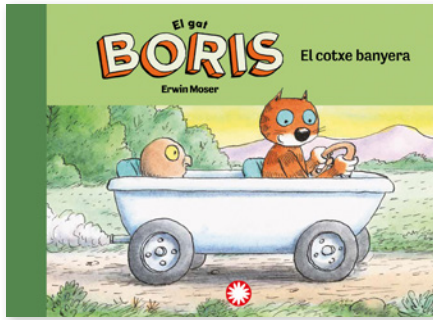

El gat Boris. El cotxe banyera

Erwin Moser

 Flamboyant

978-84-18304-80-4

AUTOR: Erwin Moser

TRADUCTORA: Núria Albesa

ISBN: 978-84-18304-80-4

PUBLICACIÓ: octubre de 2022

RECOMANAT PER A: Partir-se de riure. Iniciar-se en el món del còmic. Amistat. Humor. Aventures. Lectura en veu alta.

El gat Boris. El cotxe banyera és el primer títol de la sèrie protagonitzada per en Boris, un divertidíssim gat amb grans idees. Una sèrie **escrita i il·lustrada per Erwin Moser**, l'autor austríac multipremiat i **un dels referents de la literatura infantil alemanya**. Una sèrie dirigida a lectors **a partir de 4 anys**.

Els encantadors minicontes de **El gat Boris. El cotxe banyera** són perfectes per la **lectura en veu alta** i la **diversió dels primers lectors**.

LES DIVERTIDÍSSIMES I TENDRES AVENTURES D'UN PETIT GAT AMB GRANS IDEES

Segon títol de la sèrie pròximament disponible:
El gat Boris. Els corbs.

SINOPSIS

Des de conduir una banyera fins a fingir ser un espantaocells, el dia a dia d'en Boris està ple d'aventures. Però, de tant en tant, hi ha alguna cosa que no surt com s'esperava... Descobreix vuit històries plenes d'humor i tendresa, perfectes per a primers lectors.