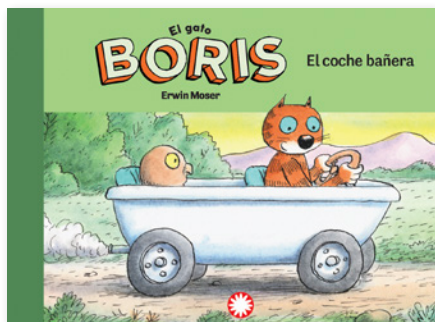

El gato Boris. El coche bañera

Erwin Moser

978-84-18304-81-1

AUTOR: Erwin Moser

TRADUCTORA: Núria Albesa

ISBN: 978-84-18304-81-1

PUBLICACIÓN: Octubre de 2022

FORMATO: Tapa dura

MEDIDAS: 23,2 x 16,5 cm

PÁGINAS: 64

EDAD ORIENTATIVA: >4

PRECIO SIN IVA: 15,38 €

PRECIO CON IVA: 16,00 €

CÓDIGO THEMA: YFP

CÓDIGO IBIC: YFP

RECOMENDADO PARA: Partirse de risa. Iniciar en el mundo del cómic. Amistad. Humor. Aventuras. Lectura en voz alta.

El gato Boris. El coche bañera es el primer título de la serie protagonizada por Boris, un divertidísimo gato con grandes ideas. Una serie **escrita e ilustrada por Erwin Moser**, el autor multipremiado de procedencia austríaca conocido por ser **uno de los referentes de la literatura infantil alemana**. Una serie dirigida a lectores **a partir de 4 años**.